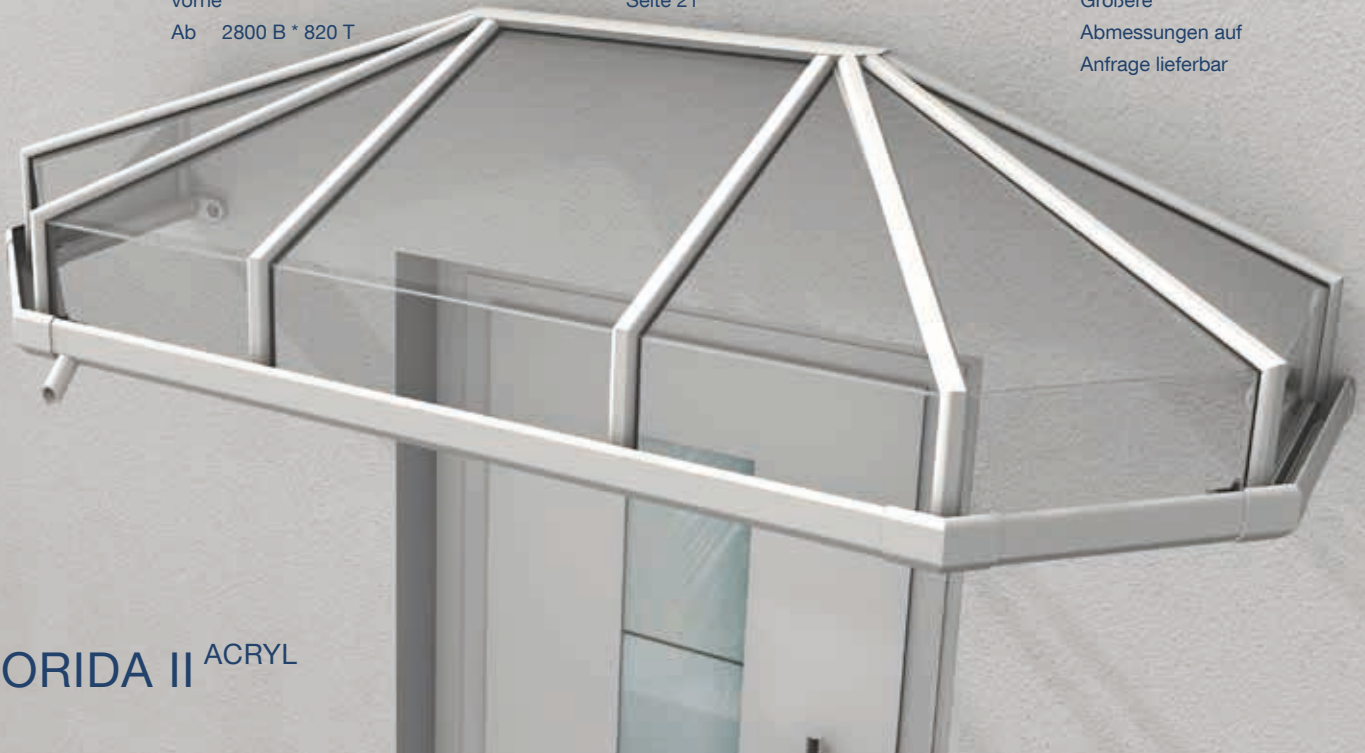

AUSFÜHRUNG
Aluminium mit
Acrylglas

MAßE
Min. 2200 B * 820 T
Max. 3600 B * 1220 T
zusätzliches Glasfeld
vorne
Ab 2800 B * 820 T

ZUBEHÖR
Seite 18

BELEUCHTUNG
LED-Spots
auf Anfrage
(größenabhängig)
Seite 21

SONDERFARBEN
Alle RAL-Töne
Seite 20

BITTE BEACHTEN SIE
Ab 2800 mm Breite
mit Stützbügel mittig

Größere
Abmessungen auf
Anfrage lieferbar

FLORIDA II^{ACRYL}